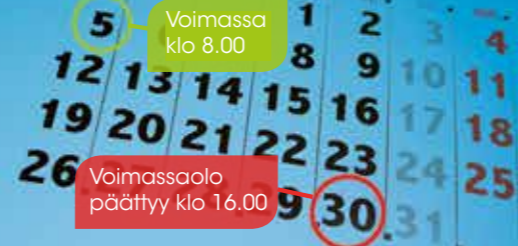

AINUTLAATUINEN ABLOY® PROTEC² CLIQ -AVAIN

- Vain yksi yksilöllinen ja tunnistettava avain käyttäjää kohden
- Patentoitu, älykäs yhdistelmä ABLOY® PROTEC² -mekaniikkaa ja CLIQ-elektroniikkaa
- Symmetrinen avain sopii lukkoon kummin päin vain
- ABLOY® PROTEC² tarjoaa huippuluokan mekaanisen turvallisuuden
- Elektroninen CLIQ-tekniikka mahdollistaa kulunhallinnan

Murtosuojaohela täyttää tiukat SFS 5970/7020 murrenkestävyysstandardin vaatimukset.

Joustavasti muunneltavat, kelloon ja kalenteriin perustuvat kulkuoikeudet mahdollistaa avaimen sijoitettu paristo.

Voimassa klo 8.00
Voimassaolo päättyy klo 16.00