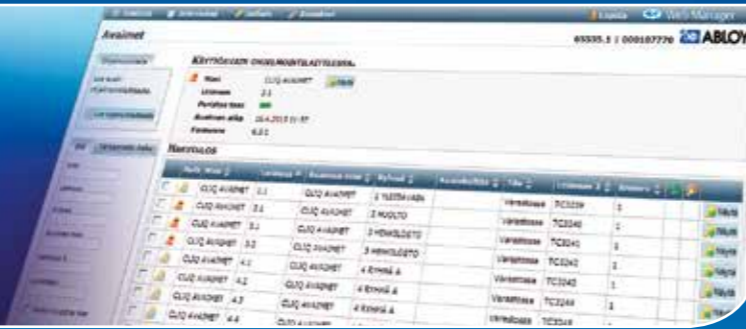

LUKITUS- JA KULUNHALLINTAJÄRJESTELMÄ

HALLINNOINTIA HELPOTTAVA ABLOY® CLIQ WEB MANAGER

- Selainpohjainen työkalu lukoston ja avainten kulkuoikeuksien etähallintaan
- Kulkuoikeuksien päivittäminen ei ole aikaan tai paikkaan sidottu - hallinnoijan ja avaimen käyttäjän ei tarvitse olla fyysisesti samaan aikaan paikalla